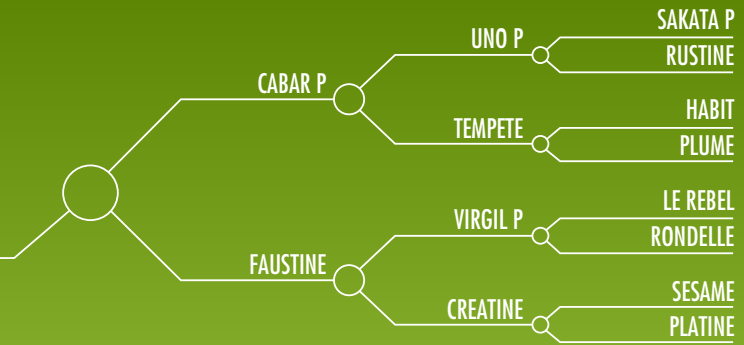

# INDOU PP

FR3615364745 11/12/2013  
EARL EARL DE LA BRANDE - MONTLEVICQ (36)

CHAROLAIS

INDOU PP

INDOU PP

## HOMOZYGOT HORNLOS

- Leichte Abkalbungen
- Ausgezeichneter Körperbau

7114 30 Monaten